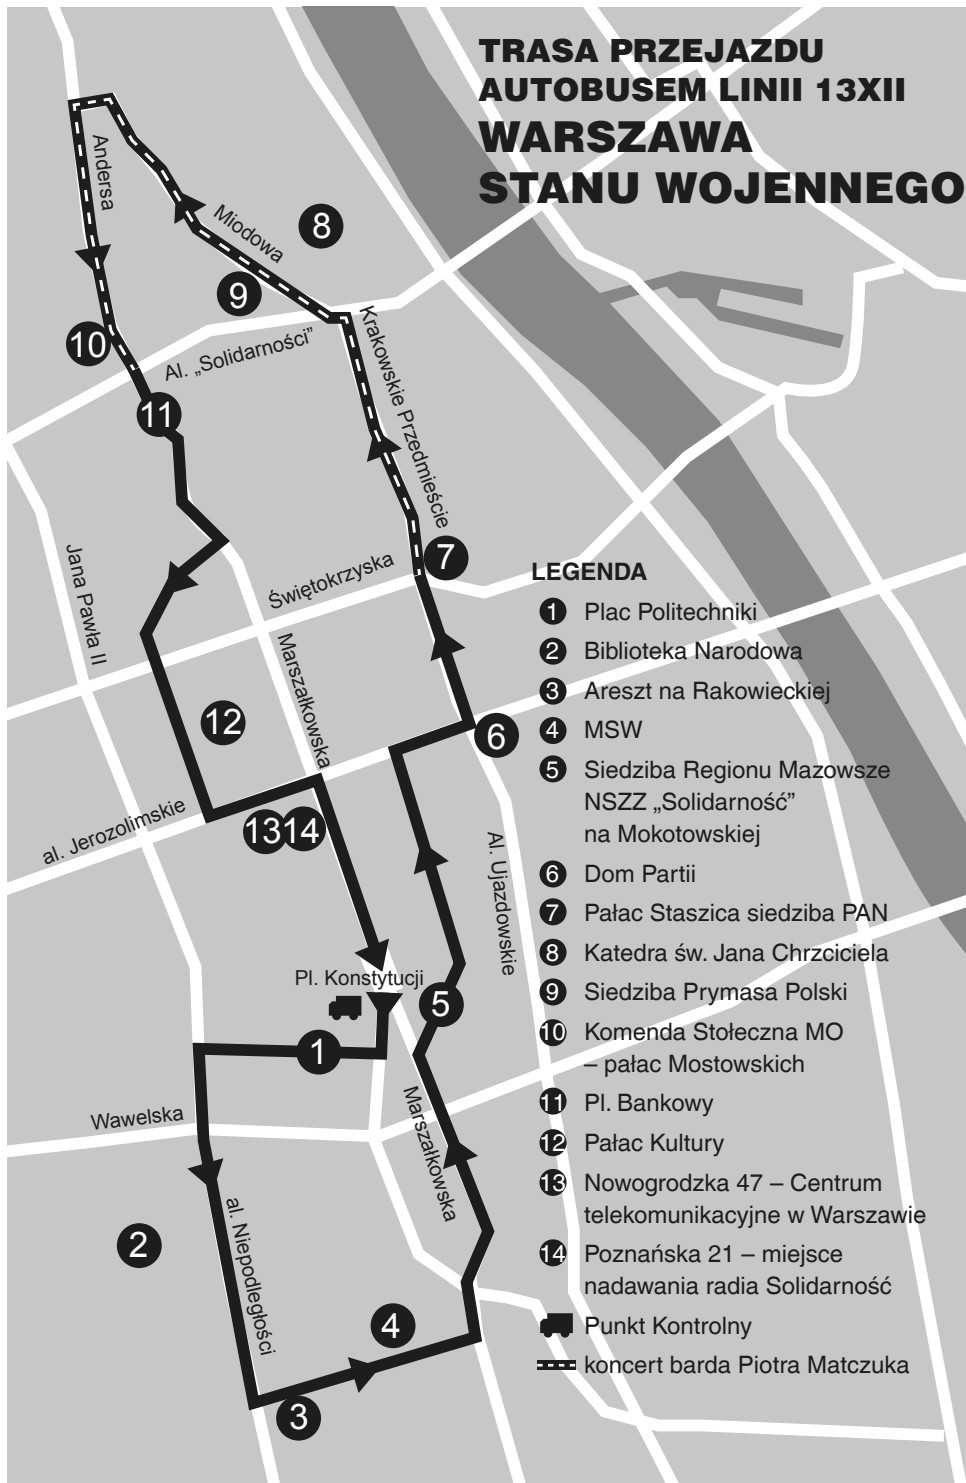

# TRASA PRZEJAZDU AUTOBUSEM LINII 13XII WARSZAWA STANU WOJENNEGO

## LEGENDA

- ❶ Plac Politechniki
- ❷ Biblioteka Narodowa
- ❸ Areszt na Rakowieckiej
- ❹ MSW
- ❺ Siedziba Regionu Mazowsze NSZZ „Solidarność” na Mokotowskiej
- ❻ Dom Partii
- ❼ Pałac Staszica siedziba PAN
- ❽ Katedra św. Jana Chrzciciela
- ❾ Siedziba Prymasa Polski
- ❿ Komenda Stołeczna MO – pałac Mostowskich
- ⓫ Pl. Bankowy
- ⓬ Pałac Kultury
- ⓭ Nowogrodzka 47 – Centrum telekomunikacyjne w Warszawie
- ⓮ Poznańska 21 – miejsce nadawania radia Solidarność
- 🚓 Punkt Kontrolny
- koncert barda Piotra Matczuka